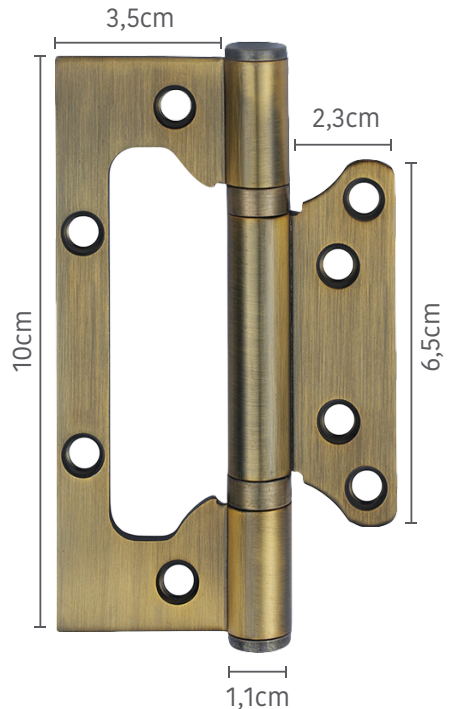

DOBRADIÇA FLAP INOX ENCAIXE RÁPIDO. DISPENSA REBAIXO NA ESQUADRIA

Características:

- Indicada para portas de madeira e PVC de 35 a 45mm
- Produzida em aço inox SS201
- Medidas 4"x 3"x 2mm
- Capacidade de até 40 kg por dobradiça
- Podem ser utilizadas para uso interior e exterior
- Não precisa ser feito rebaixo para fixação da porta
- Economia de mão de obra e facilidade de instalação