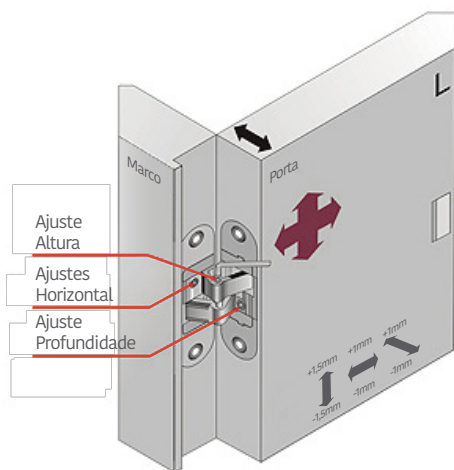

DOBRADIÇA OCULTA 111mm. TRÊS DIMENSÕES DE AJUSTES EM UM ÚNICO PRODUTO.

Características:

- Capacidade de carga - 60kg / 2 peças
- Altura: 111mm
- Espessura min. da porta: 38mm
- Abertura 180°
- Máxima largura da porta 1000mm
- Acabamento em liga de zinco

Ajustável em 3 dimensões:

- Lateral: +/- 1mm
- Altura: +/- 1,5mm
- Profundidade: +/- 1mm

vendas@carpbrasil.com.br

(51) 9 9216-7460

(51) 3392-7610

Porto Alegre - RS

CARBBRASIL
imports

www.carpbrasil.com.br