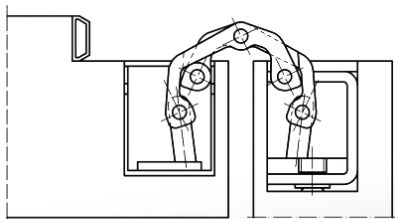

DOBRADIÇA OCULTA 160mm. TRÊS DIMENSÕES DE AJUSTES EM UM ÚNICO PRODUTO.

Características:

- Capacidade de carga - 80kg / 2 peças
- Altura: 160 mm
- Larguras: marco - 28mm / porta - 28mm
- Profundidade: marco - 31 mm / porta - 33,5 mm
- Espessura min. da porta: 40mm
- Acabamento em aço inox

Ajustável em 3 dimensões:

- Lateral: +/- 3mm
- Altura: +/- 3mm
- Profundidade: +/- 1mm

vendas@carpbrasil.com.br

(51) 9 9216-7460

(51) 3392-7610

Porto Alegre - RS

CARB**BRASIL**
imports

www.carpbrasil.com.br