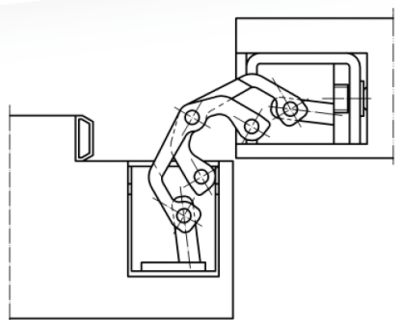

DOBRADIÇA OCULTA 160mm. TRÊS DIMENSÕES DE AJUSTES EM UM ÚNICO PRODUTO.

Características:

- Capacidade de carga - 80kg / 2 peças
- Altura: 160 mm
- Larguras: marco - 28mm / porta - 28mm
- Profundidade: marco - 31 mm / porta - 33,5 mm
- Espessura min. da porta: 40mm
- Acabamento em aço inox

Ajustável em 3 dimensões:

- Lateral: +/- 3mm
- Altura: +/- 3mm
- Profundidade: +/- 1mm

vendas@carpbrasil.com.br

(51) 9 9216-7460

(51) 3392-7610

Porto Alegre - RS

CARB**BRASIL**
imports

www.carpbrasil.com.br